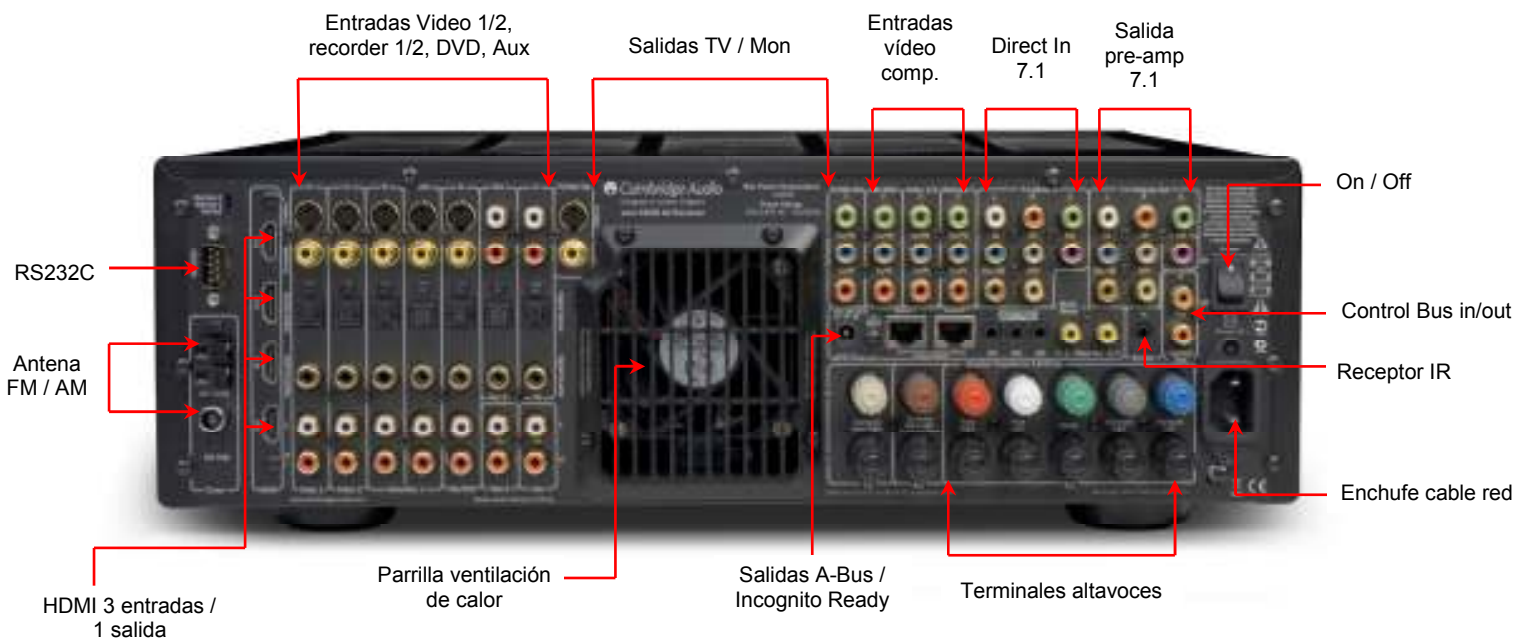

Para una total conveniencia y facilidad de uso, el 650R permite la transcodificación de vídeo de digital a analógico (composite, S-Vídeo y component-video a HDMI) y tiene un display en pantalla fácil de utilizar disponible en todas las salidas de vídeo incluyendo HDMI.

Para una rápida y simple instalación en cualquier habitación, el 650R utiliza la configuración automática controlada por micro de Cambridge Audio (CAMCAS). Este sistema utiliza el micrófono suministrado para medir el medio de escucha y configura automáticamente el receptor para un uso óptimo sea como sea la acústica de la habitación.

Continuando con el nuevo look de la marca, el nuevo Azur 650R está dentro de un nuevo diseño de chasis con un panel frontal de aluminio pulido más grueso, una tapa de una pieza sin tornillos visibles y pies amortiguados de doble capa, que contribuyen al control de resonancia. Esto se completa con un display VFD claro y fácil de leer.

¿Sabías qué? El mando a distancia navegador suministrado no solo control el 650R sino que también controla las funciones de iPod de cambio de canción y volumen, y controla cualquier teclado de Cambridge Audio.

El 650R es completamente compatible con aplicaciones de custom install mediante las salidas de multi-room Incognito Ready™/A-Bus™, un puerto RS232, receptor IR y Control Bus entrada/salida, todo esto permite que el 650R se integre con mucha facilidad en vuestra casa.

Disponible en diciembre 2009

1.599€ PVP.R